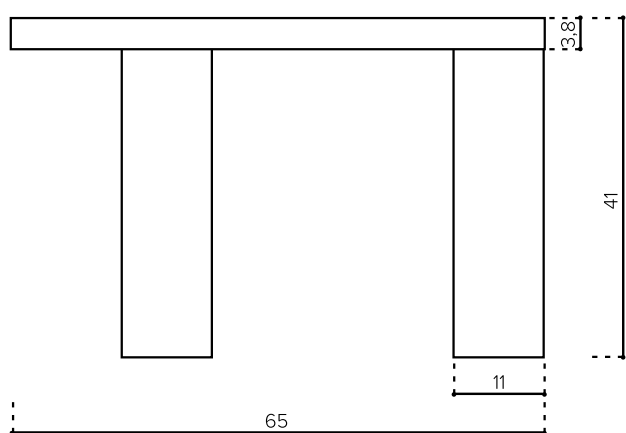

Комплектация

Столешница	1 шт.
Опора	3 шт.

Габариты

Габаритные размеры изделия имеют допуск ± 1 см

Сборка

Установите опоры согласно схеме

* Материал изделия зависит от модели

Не допускается содержать мебель в сырых, непроветриваемых помещениях. Мебель рекомендуется эксплуатировать в помещении с температурой воздуха не ниже +10°C с относительной влажностью 45-70% (ГОСТ 16371-93).